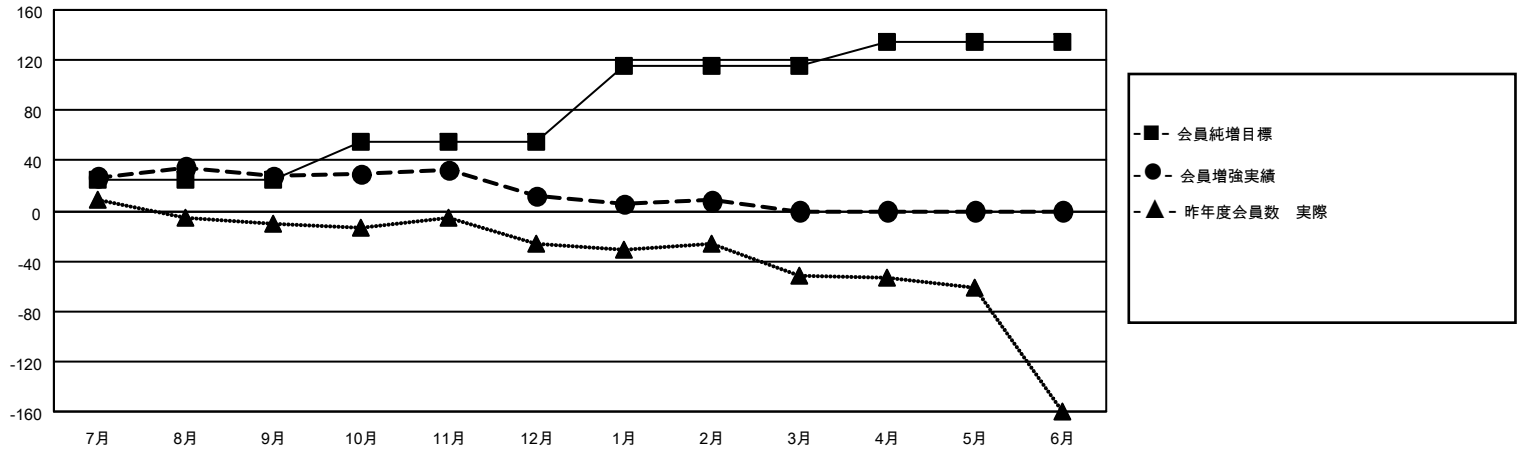

MONTHLY MEMBERSHIP PROGRESS REPORT

地域 JAPAN

District 337 C

Results as of: 2/28/2023

クラブ			
結果：2022-2023			
四半期	新クラブ目標	新クラブ	解散クラブ
7月/8月/9月	0	0	0
10月/11月/12月	0	0	0
1月/2月/3月	1	0	0
4月/5月/6月	0	0	0

名			
結果：2022-2023			
四半期	会員純増目標	会員増強実績	退会者(転籍を含む)実際
7月/8月/9月	25	77	42
10月/11月/12月	30	36	51
1月/2月/3月	60	31	34
4月/5月/6月	20	0	0

新クラブ目標及び実績累計

会員目標及び実績累計

解散クラブ: 0	43 CLUBS OF 73 一名以上の新会 員を登録	男女別	
退会者		男性	2,190 (70.58%)
物故会員 26	会員累計データを見るには、ここをクリック	女性	913 (29.42%)
クラブ解散 0		NON BINARY	0 (0.00%)
その他 101		PREFER NOT TO ANSWER	0 (0.00%)
合計 127		世帯主/家族会員合計	1,504
		国際会費半額の家族会員	868